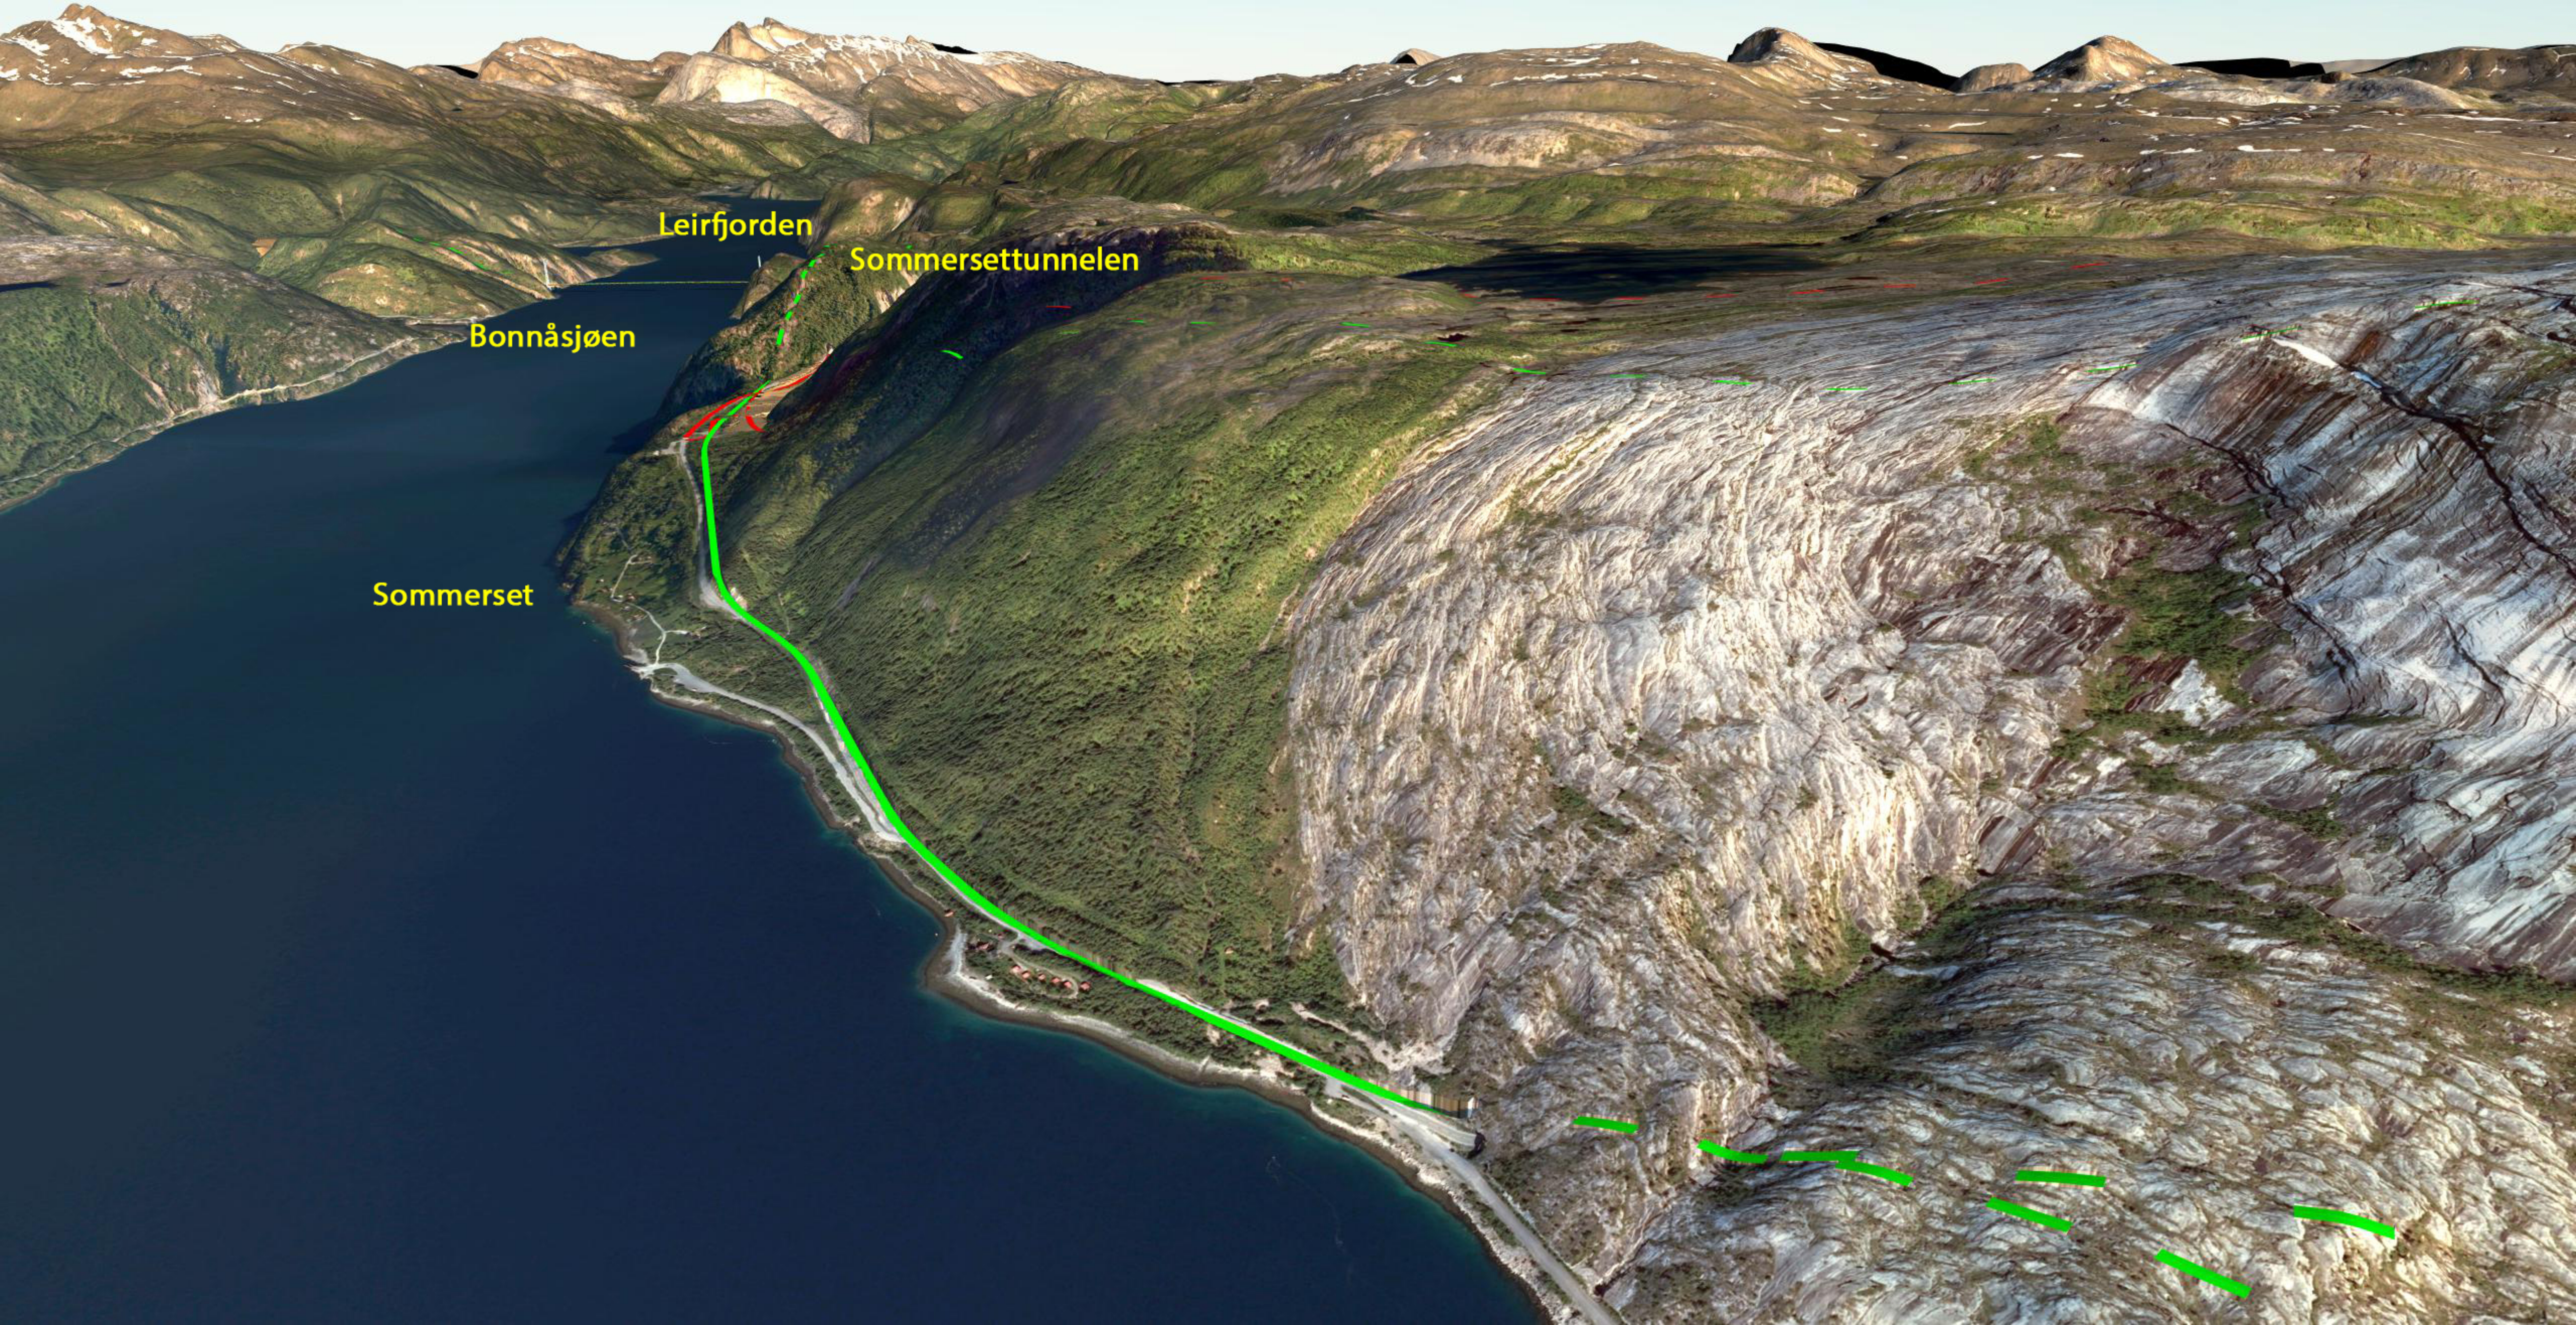

Berrflågtunnelen

Indre Kalvik

Leirfjorden

Sommersettunnelen

Bonnåsjøen

Sommerset

Sommersettunnelen

Grønnfjelltunnelen (Nordfjorden-Sommerset)

Kalviktuvtunnelen (Kvarv-Sommerset)

Moan masselager

Kryss ny E6/dagens E6

Rasteplass

Stortjønnsflågtunnelen

Tverrdalen masselager

Bonåtunnelen

Dagens E6 mot Sørfjorden/Kobbelv

Hengebru Leirfjorden

Sommersettunnelen

Gyltviktunnelen

Grønnfjelltunnelen

Faulvatn

Øyra camping

Nordfjorden

Tørrfjorden

Øyra camping

Grønnfjelltunnelen

Nordfjordelva