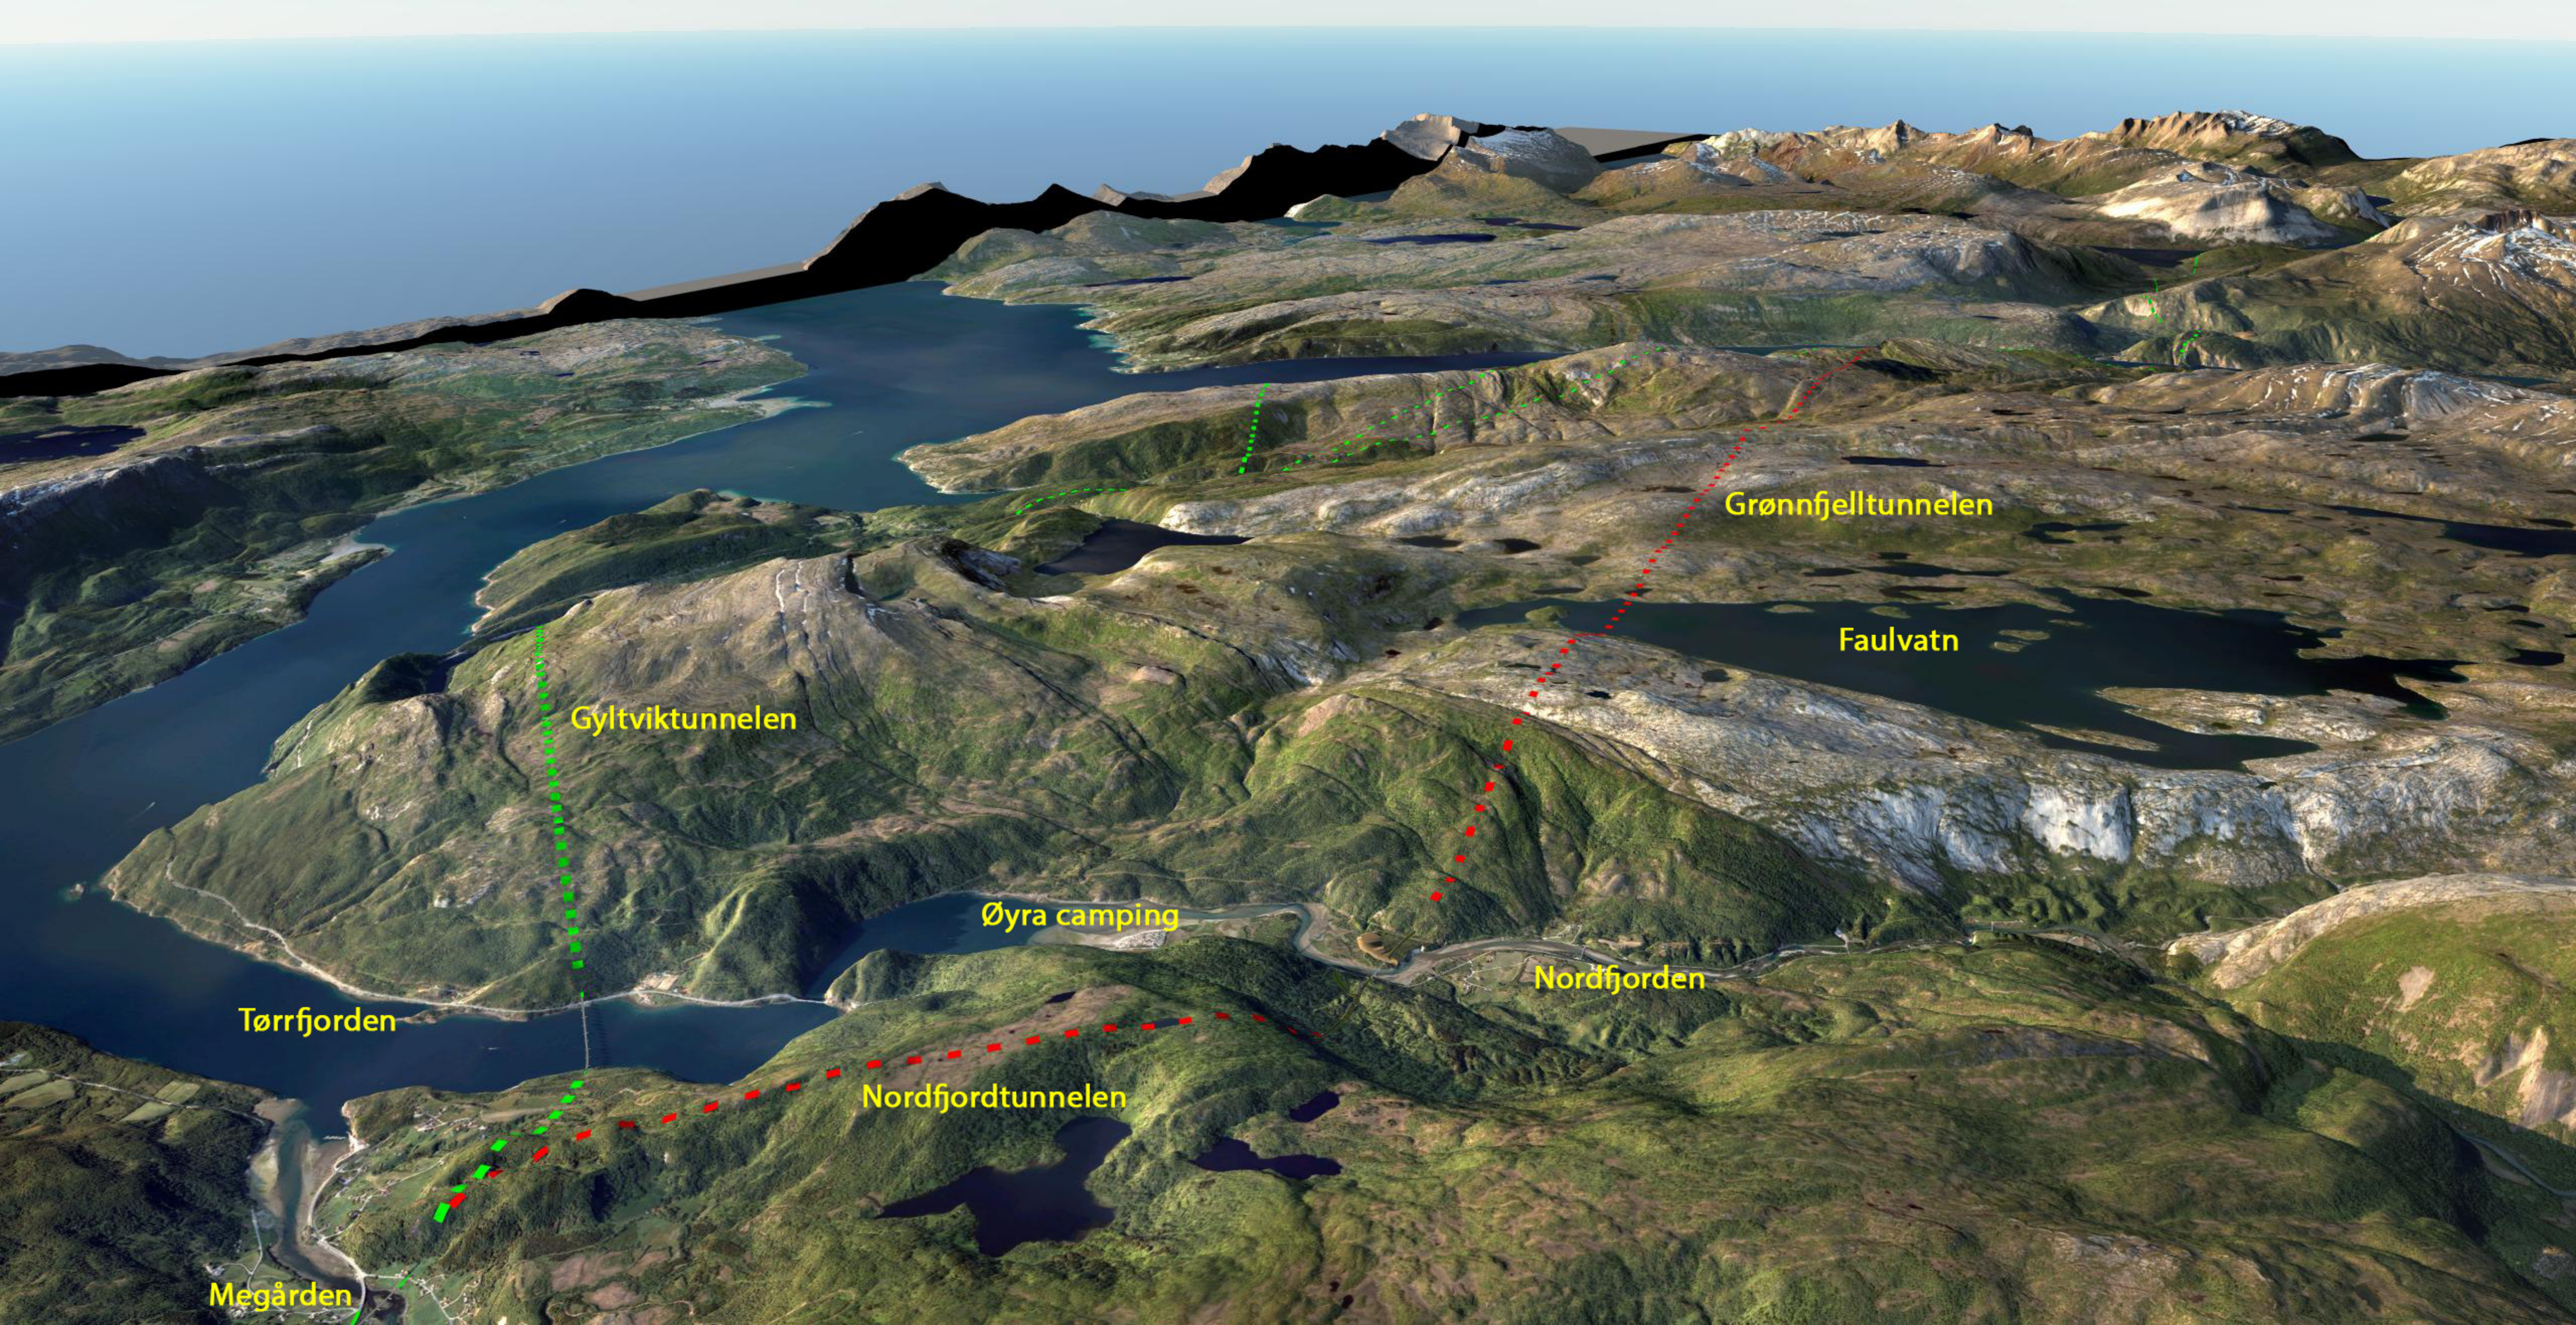

Berrflågtunnelen

Indre Kalvik

Leirfjorden

Sommersettunnelen

Bonnåsjøen

Sommerset

Sommersettunnelen

Grønnfjelltunnelen (Nordfjorden-Sommerset)

Kalviktuvtunnelen (Kvarv-Sommerset)

Moan masselager

Kryss ny E6/dagens E6

Rasteplass

Stortjønnsflågtunnelen

Tverrdalen masselager

Bonåtunnelen

Dagens E6 mot Sørfjorden/Kobbelv

Hengebru Leirfjorden

Sommersettunnelen

Gyltviktunnelen

Grønnfjelltunnelen

Faulvatn

Øyra camping

Nordfjorden

Tørrfjorden

Nordfjordtunnelen

Megården

Rago nasjonalpark

Faulvatn

Grønnfjelltunnelen

Nordfjorden

Nordfjordtunnelen

Nordfjorden masselager