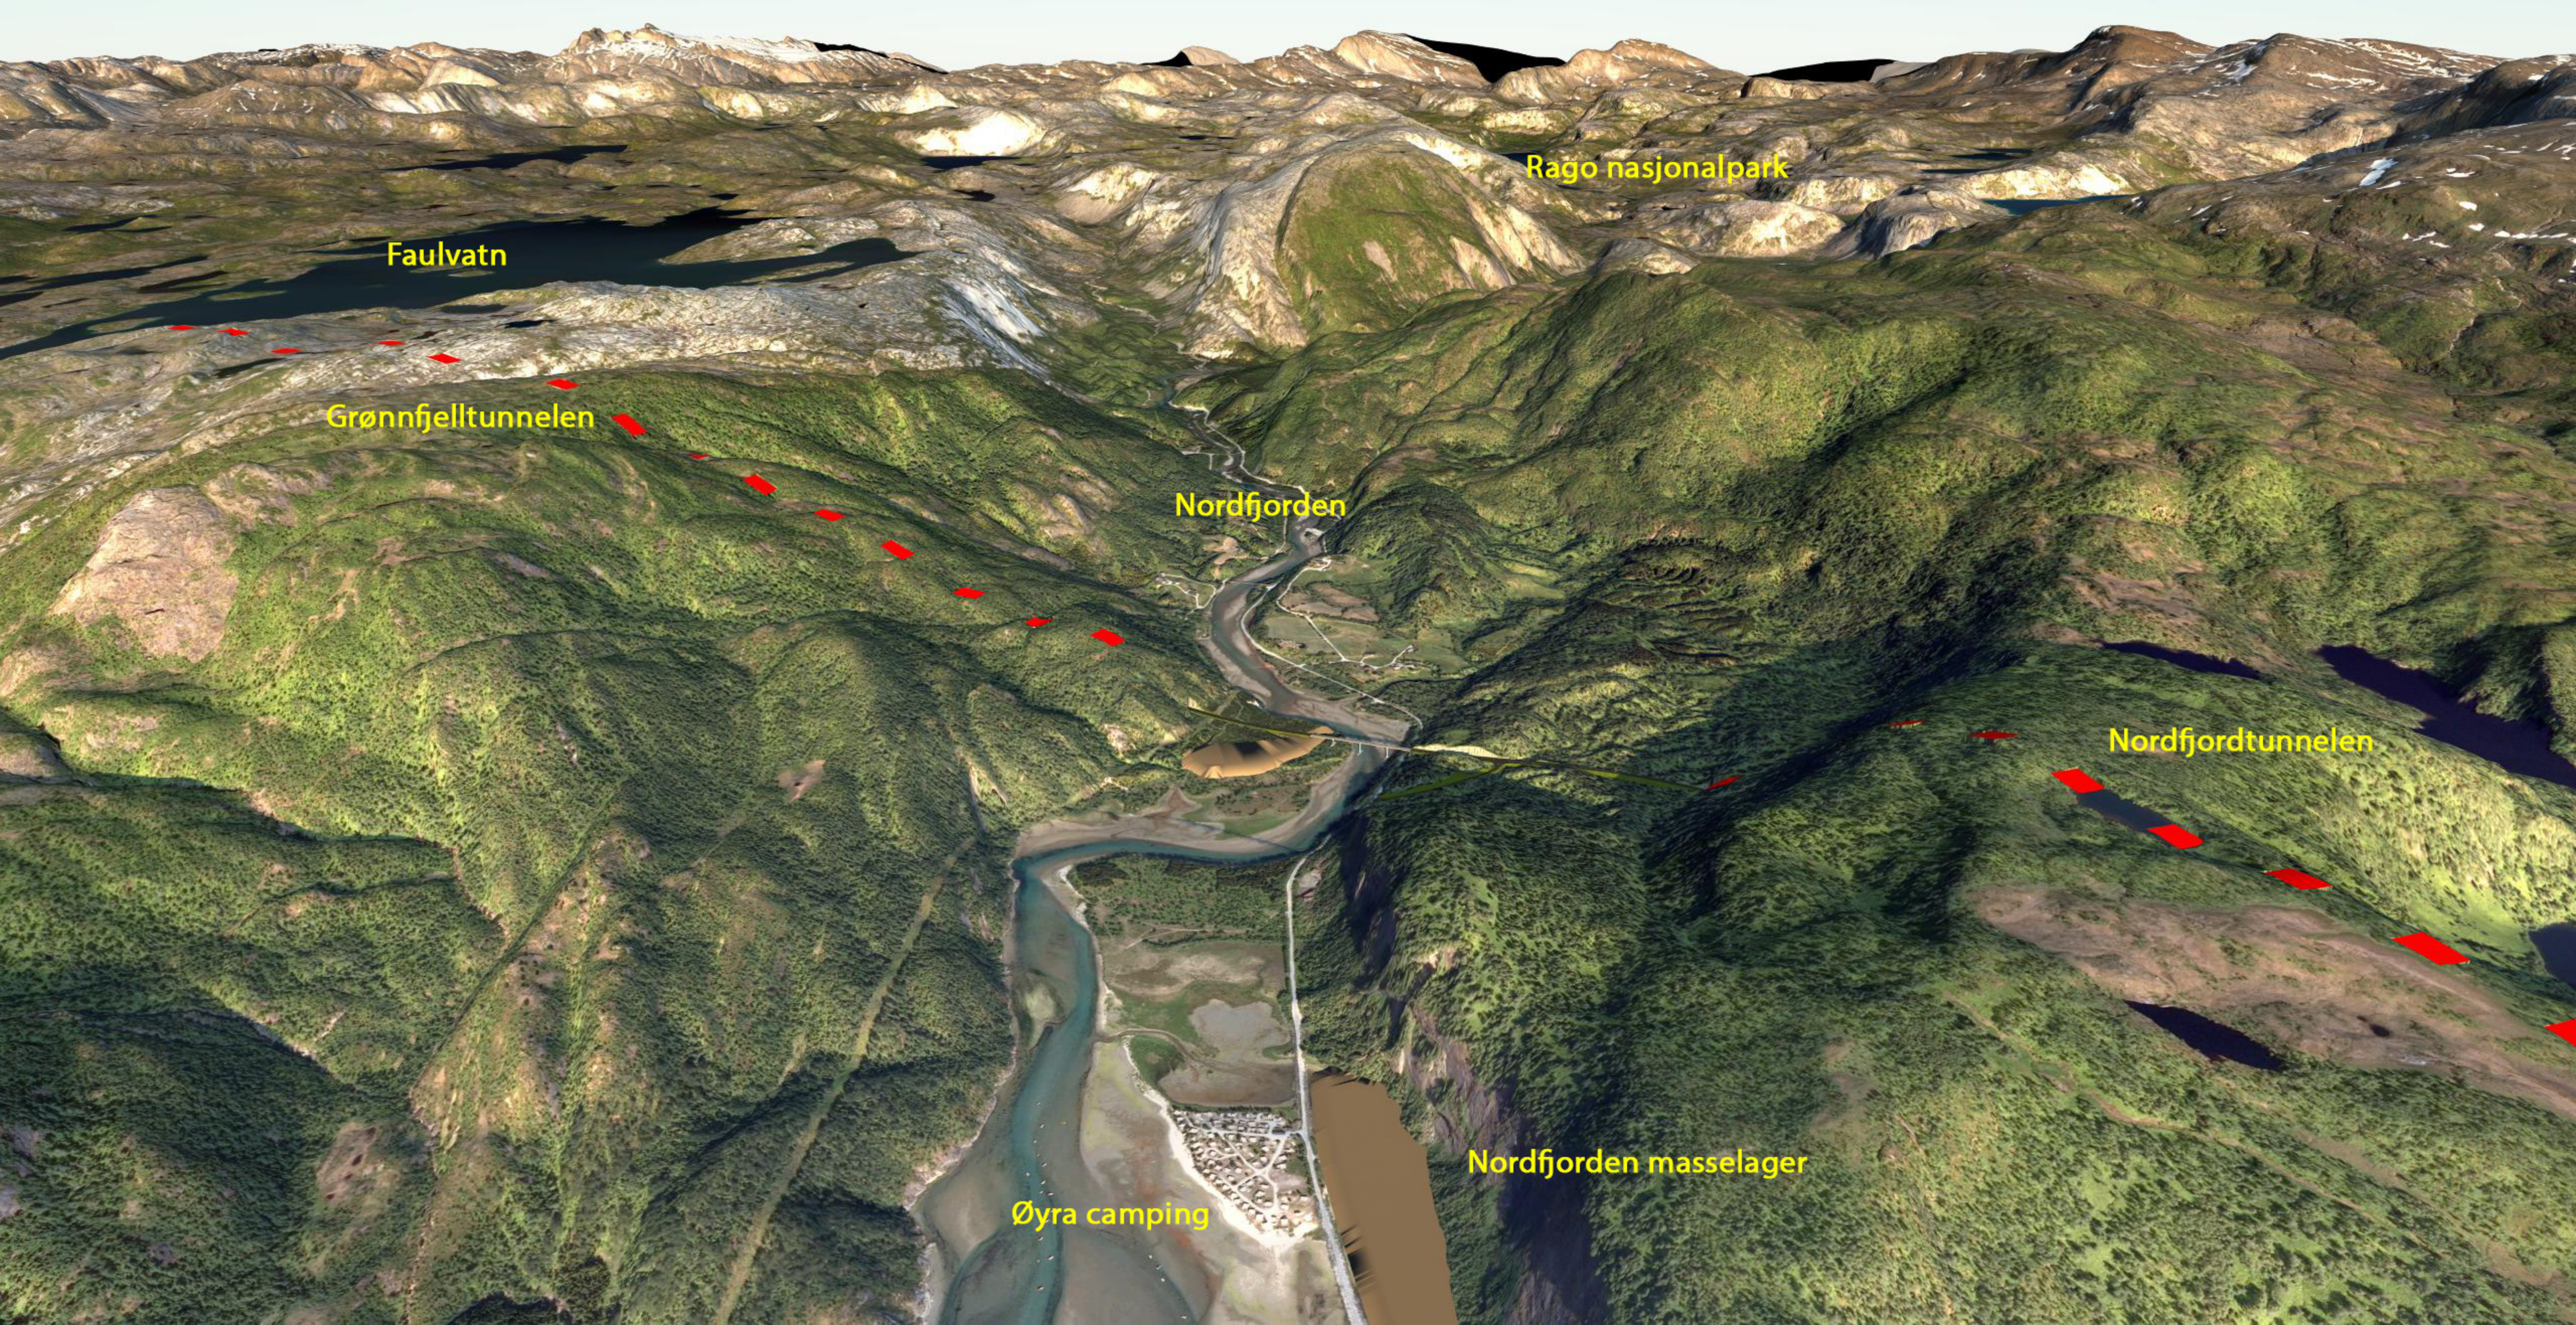

Kalviktuvtunnelen (Kvarv-Sommerset)

Moan masselager

Kryss ny E6/dagens E6

Rasteplass

Stortjønnsflågtunnelen

Tverrdalen masselager

Bonåtunnelen

Dagens E6 mot Sørfjorden/Kobbelv

Hengebru Leirfjorden

Sommersettunnelen

Gyltviktunnelen

Grønnfjelltunnelen

Faulvatn

Øyra camping

Nordfjorden

Tørrfjorden

Nordfjordtunnelen

Megården

Rago nasjonalpark

Faulvatn

Grønnfjelltunnelen

Nordfjorden

Nordfjordtunnelen

Nordfjorden masselager

Øyra camping

Grønnfjelltunnelen

Nordfjordelva