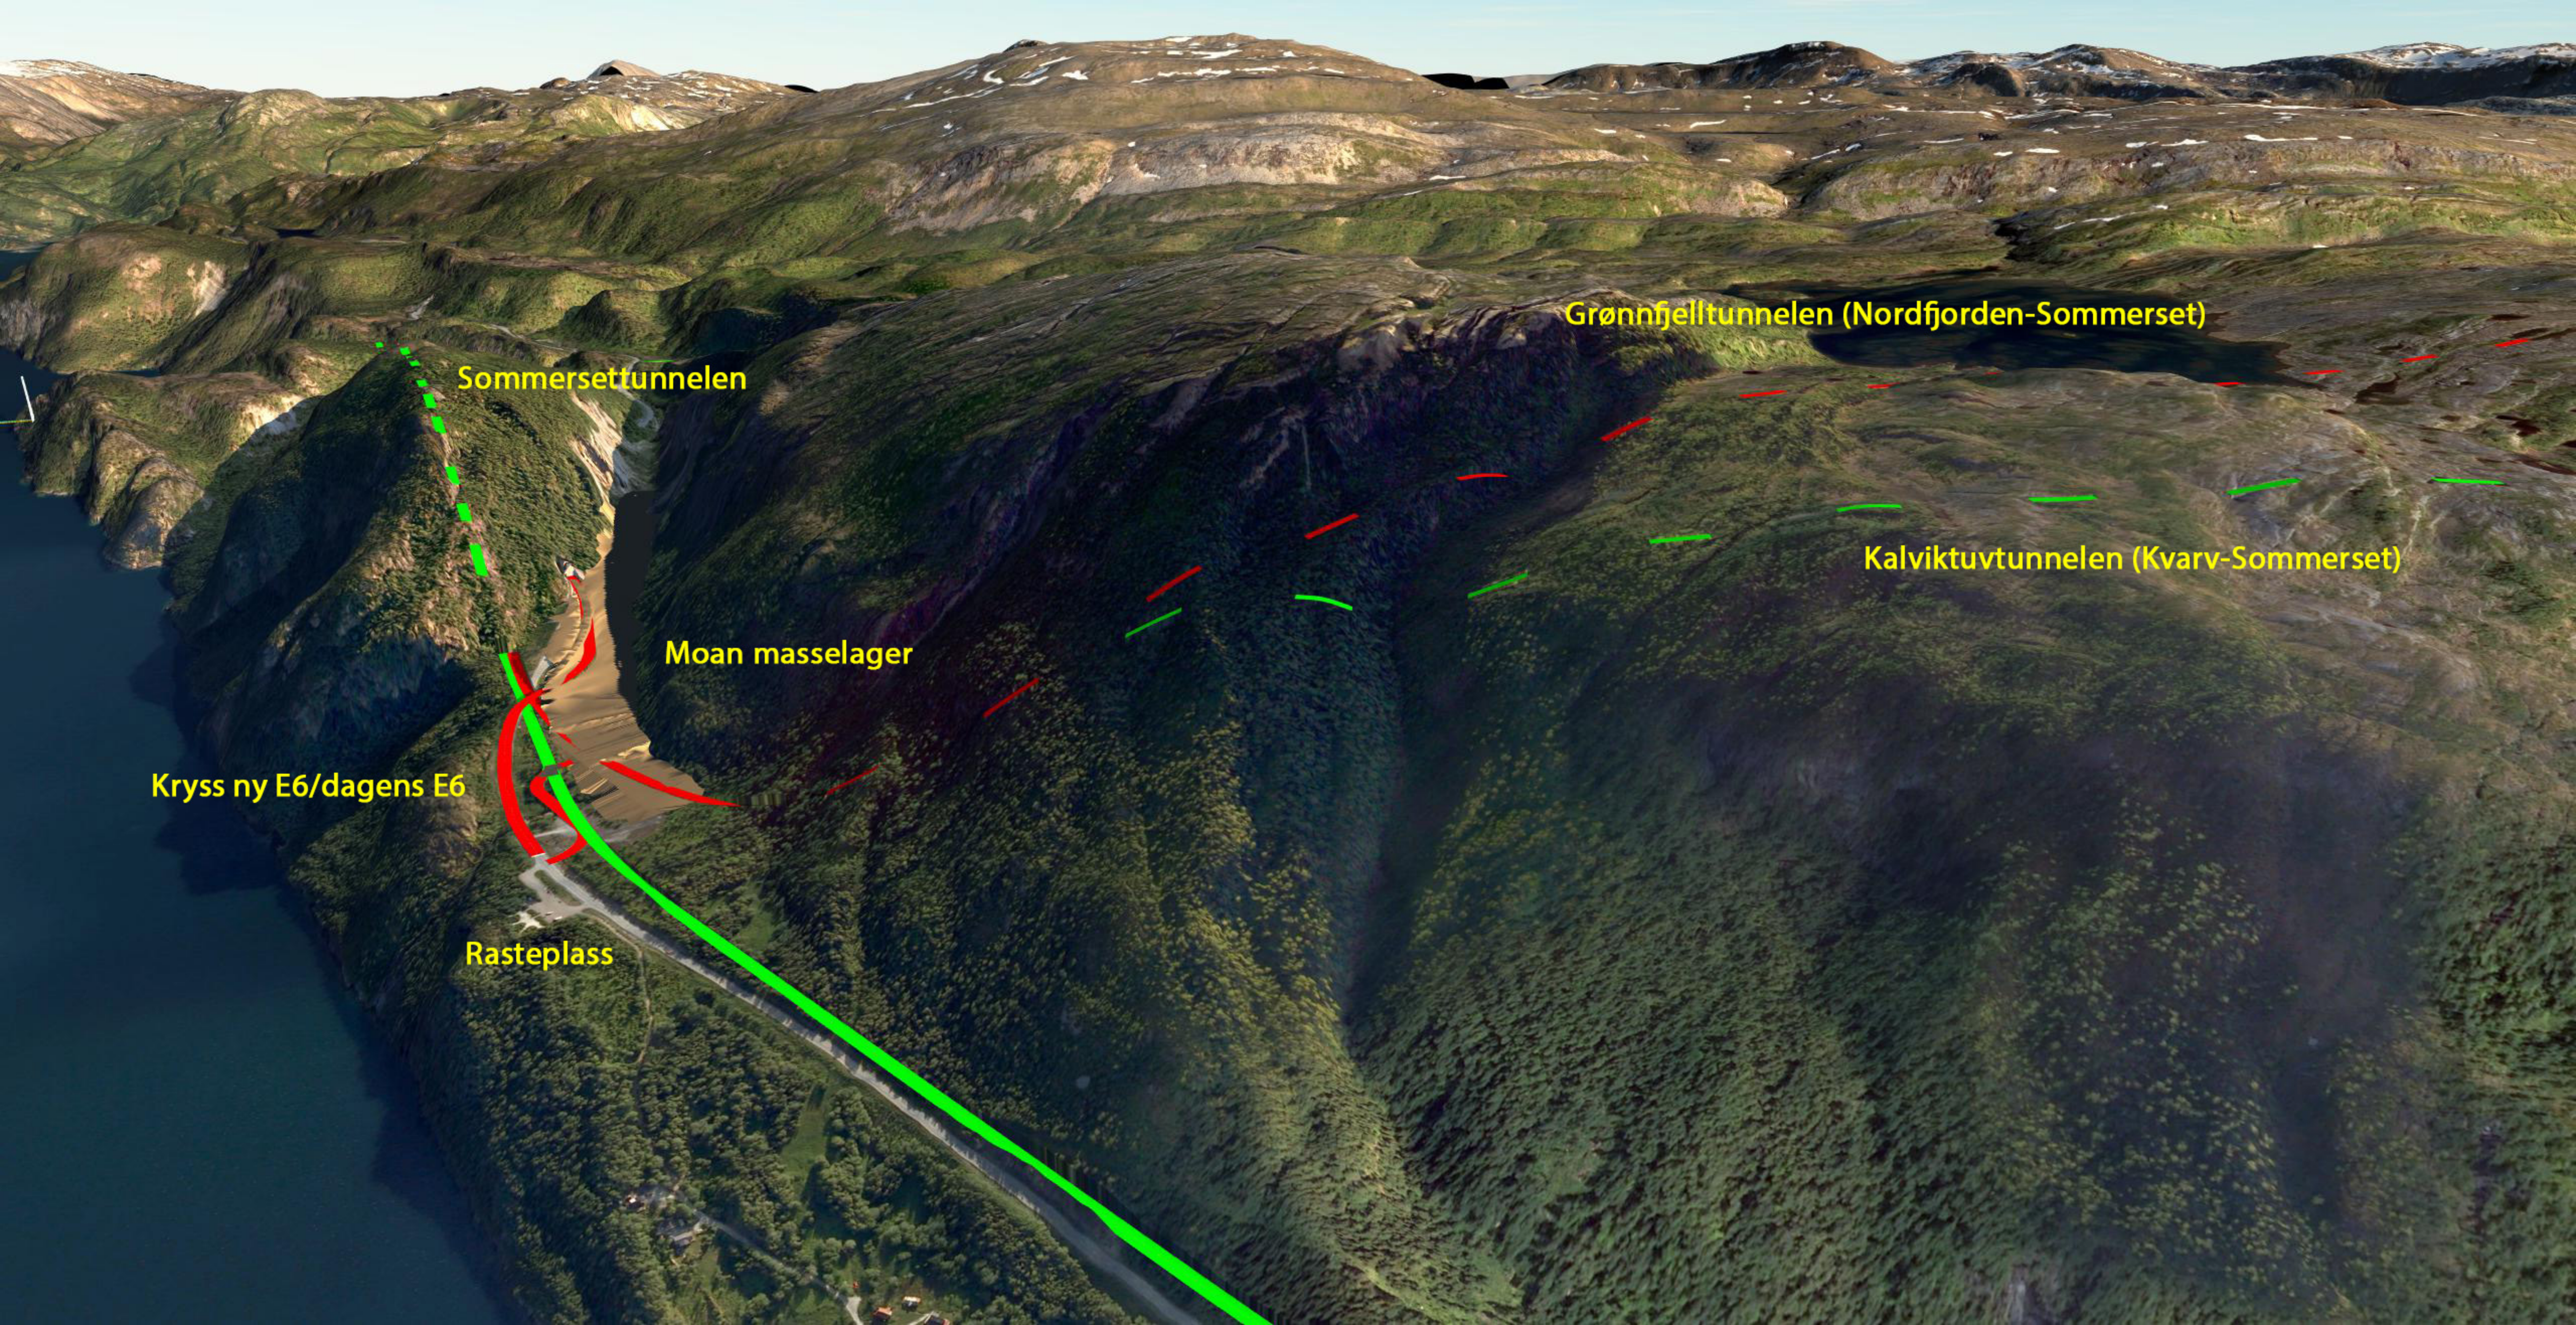

Berrflågtunnelen

Indre Kalvik

Leirfjorden

Sommersettunnelen

Bonnåsjøen

Sommerset

Sommersettunnelen

Grønnfjelltunnelen (Nordfjorden-Sommerset)

Kalviktuvtunnelen (Kvarv-Sommerset)

Moan masselager

Kryss ny E6/dagens E6

Rasteplass

Stortjønnsflågtunnelen

Tverrdalen masselager

Bonåtunnelen

Dagens E6 mot Sørfjorden/Kobbelv

Hengebru Leirfjorden

Sommersettunnelen

Gyltviktunnelen

Grønnfjelltunnelen

Faulvatn

Øyra camping

Nordfjorden

Tørrfjorden