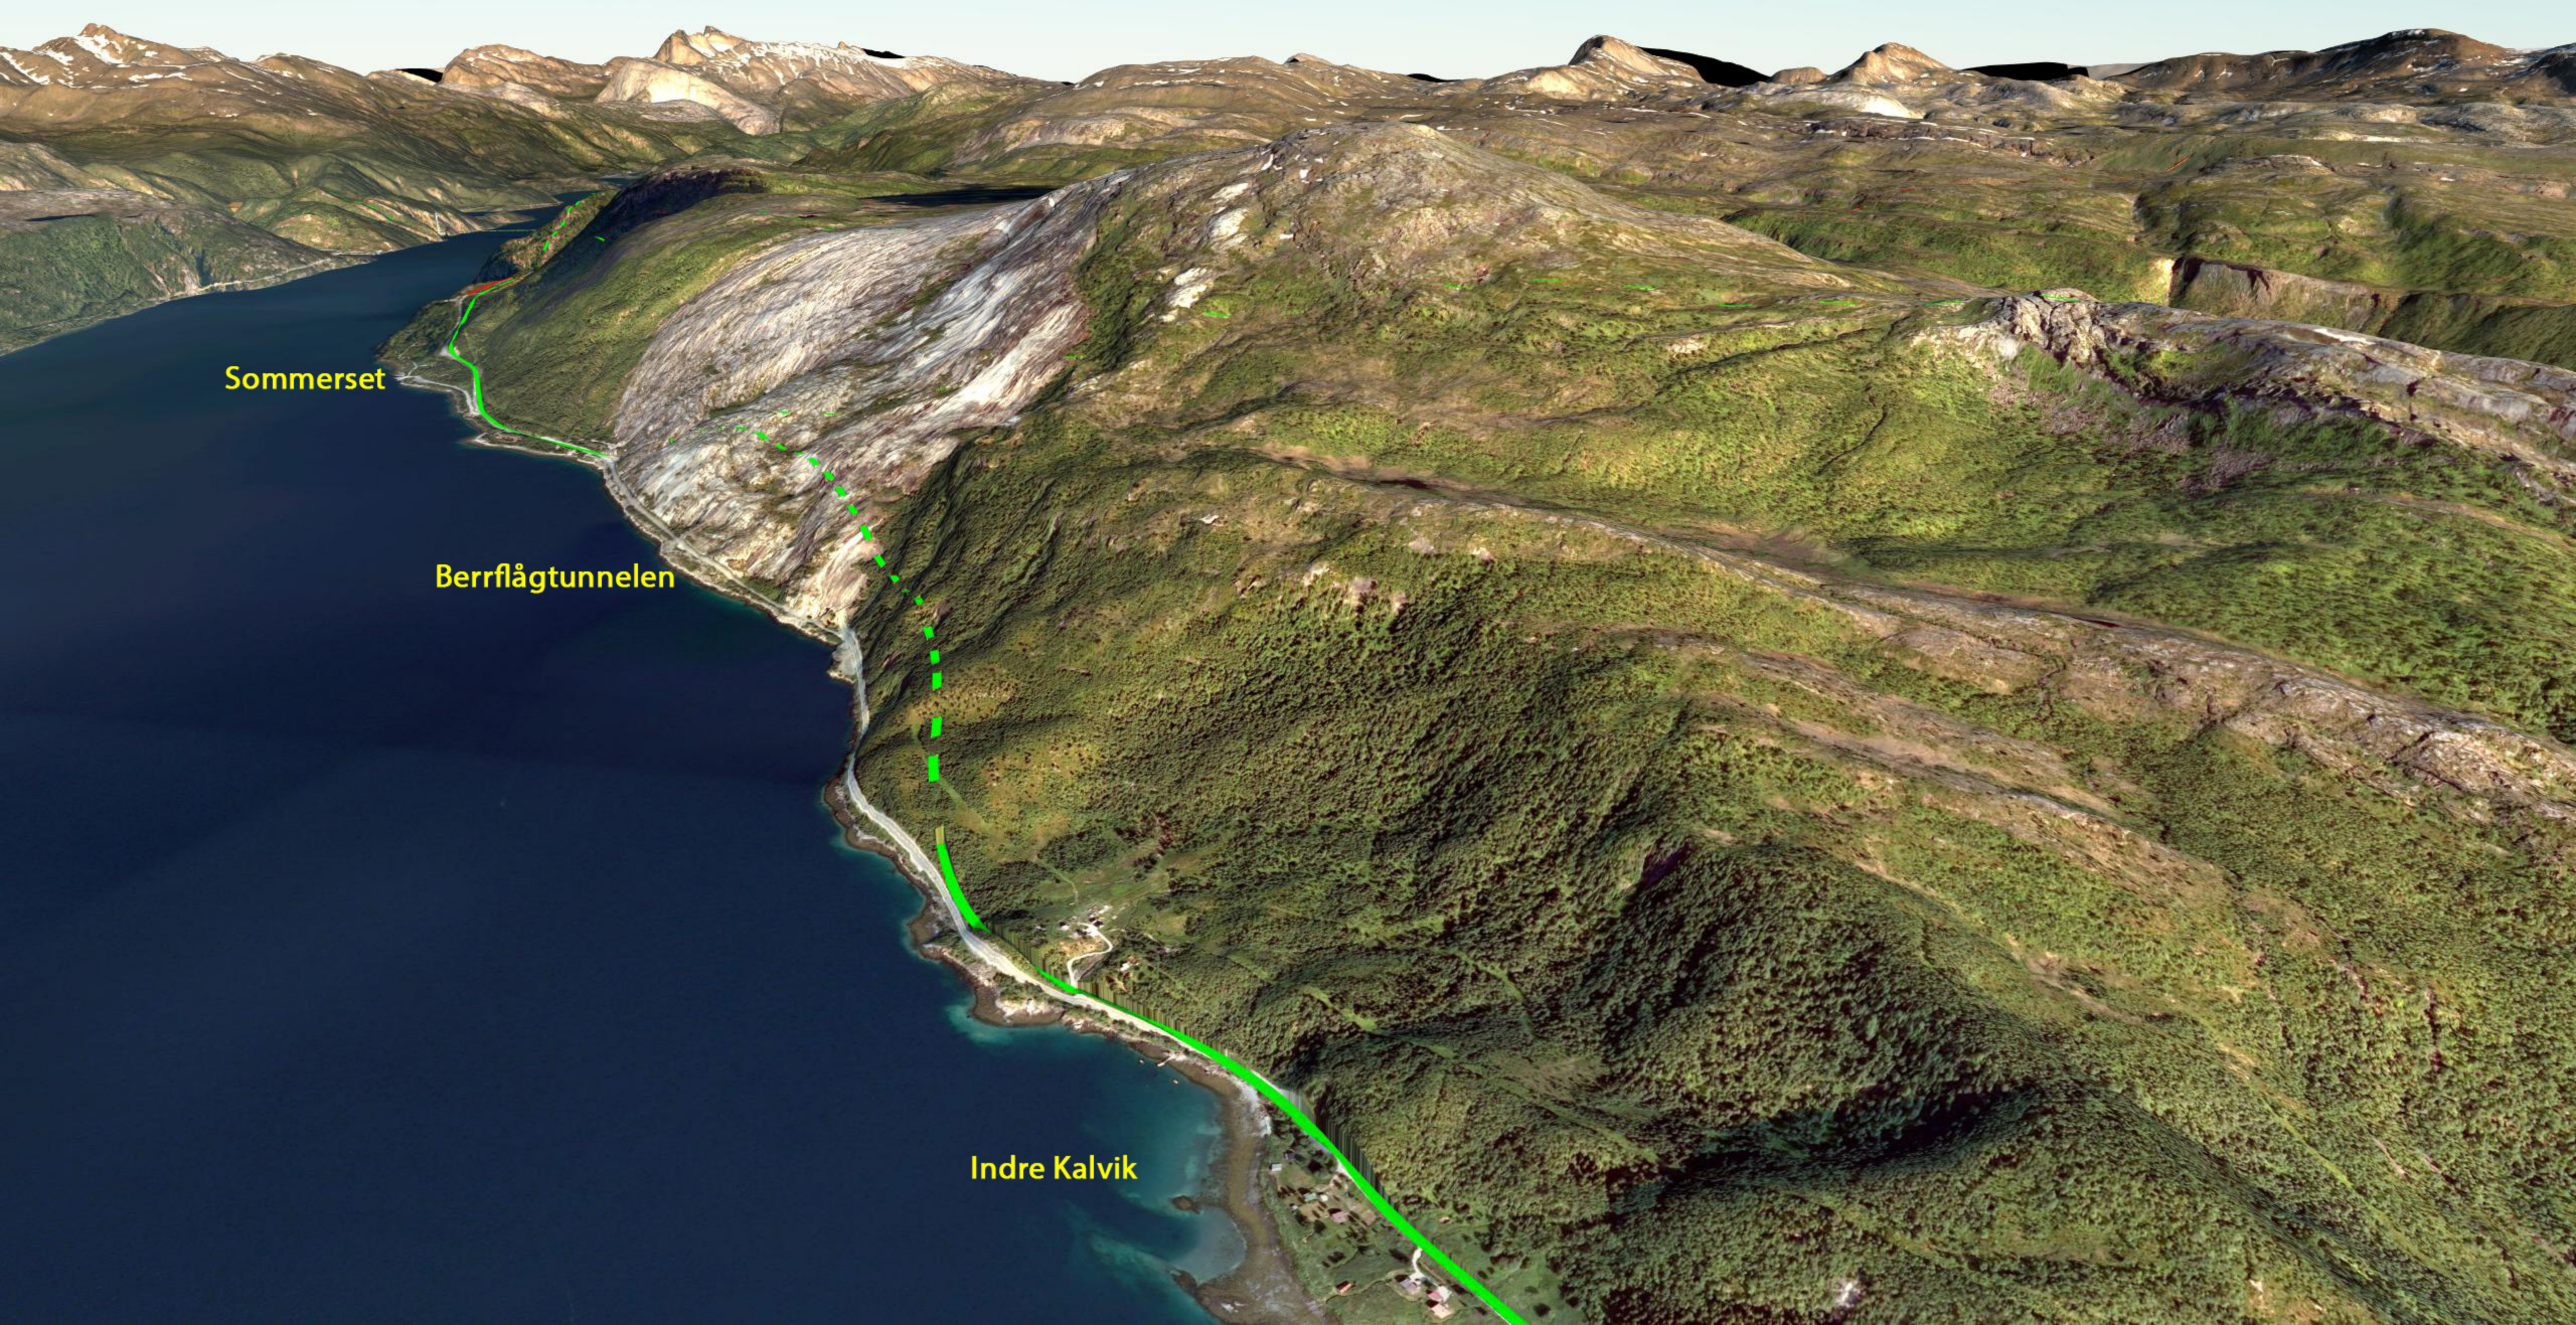

Sommerset

Berrflågtunnelen

Indre Kalvik