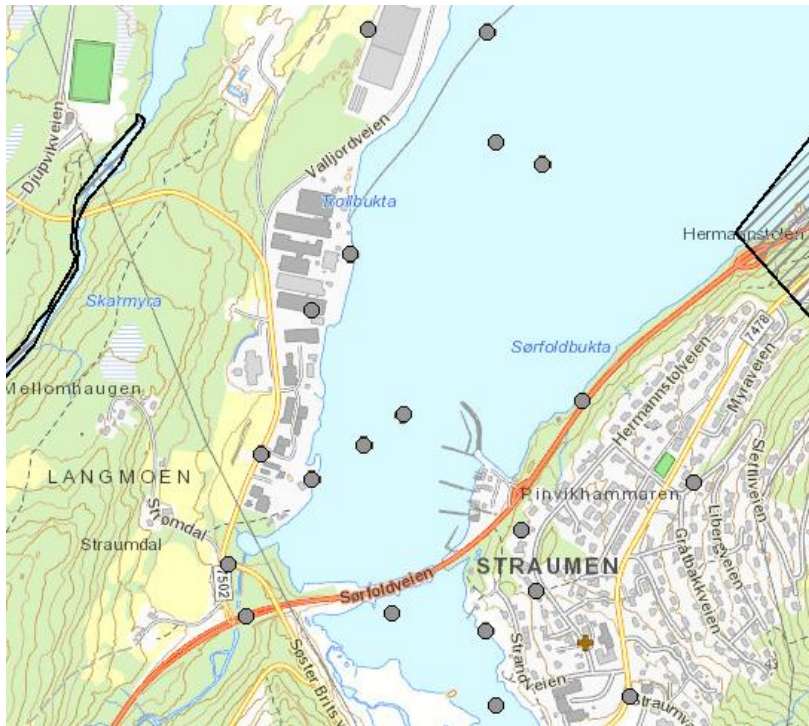

## Gytefelt torsk

Sefrak bygninger – Naust/båthus/sjøbu fra 1800 tallet

Forurenset grunn